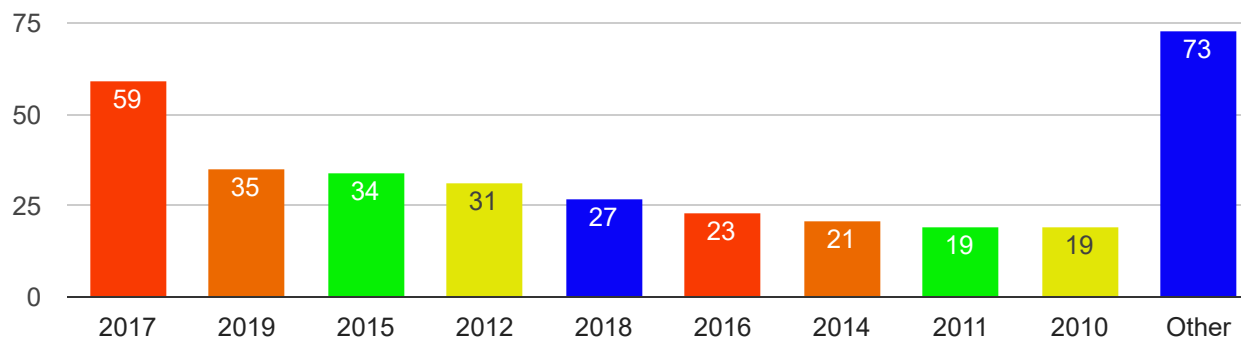

Portal do Egresso UNITPAC

CURSOS

SEXO

● Feminino ● Masculino

Como você obteve seu emprego atual?

Quanto tempo demorou entre a formatura e o início de sua atividade profissional

● Menos de 01 ano ● A pergunta não se aplica a minha c... ● De 01 a 03 anos ◀ 1/2 ▶