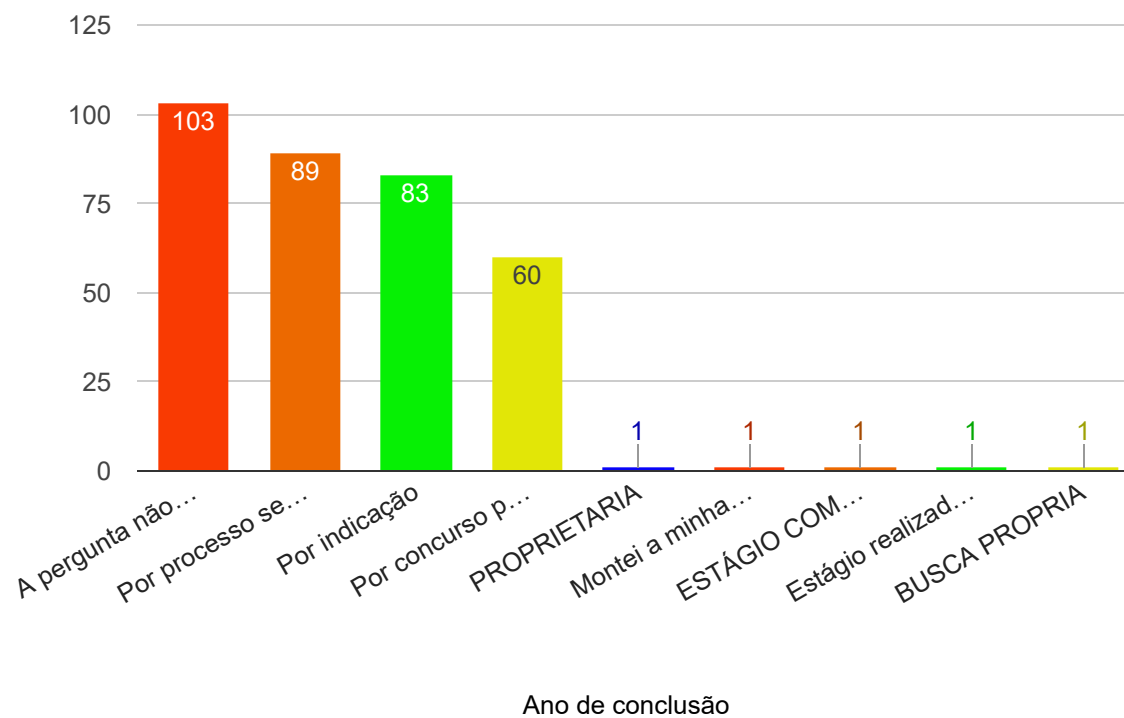

Portal do Egresso UNITPAC

CURSOS

SEXO

● Feminino ● Masculino

Como você obteve seu emprego atual?

Quanto tempo demorou entre a formatura e o início de sua atividade profissional

● Menos de 01 ano ● A pergunta não se aplica a minha c... ● De 01 a 03 anos ◀ 1/2 ▶

Como você obteve seu emprego atual?