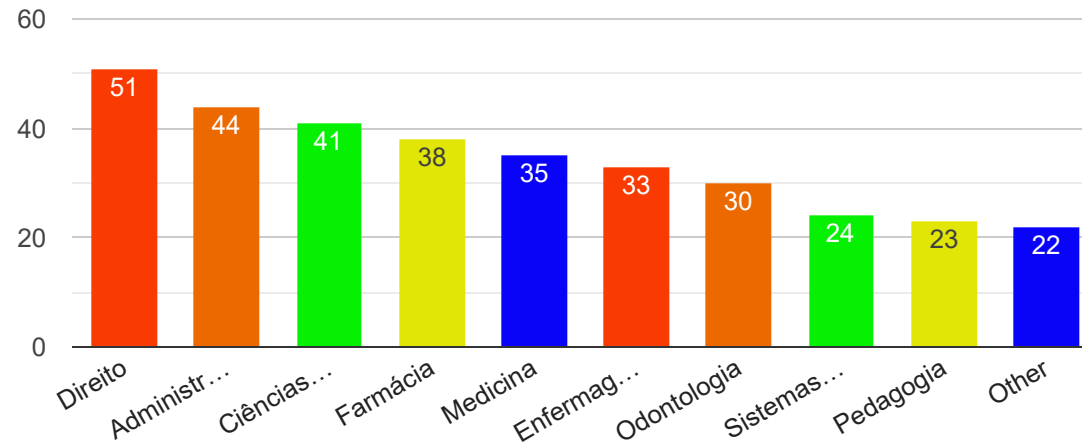

Portal do Egresso UNITPAC

CURSOS

SEXO

● Feminino ● Masculino

Como você obteve seu emprego atual?

Quanto tempo demorou entre a formatura e o início de sua atividade profissional

● Menos de 01 ano ● A pergunta não se aplica a minha c... ● De 01 a 03 anos ◀ 1/2 ▶

Como você obteve seu emprego atual?