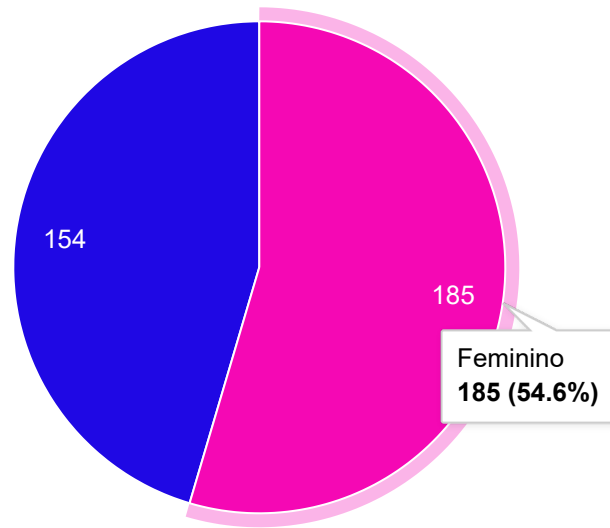

Portal do Egresso UNITPAC

CURSOS

SEXO

● Feminino ● Masculino

Como você obteve seu emprego atual?

Quanto tempo demorou entre a formatura e o início de sua atividade profissional

● Menos de 01 ano ● A pergunta não se aplica a minha c... ● De 01 a 03 anos ◀ 1/2 ▶