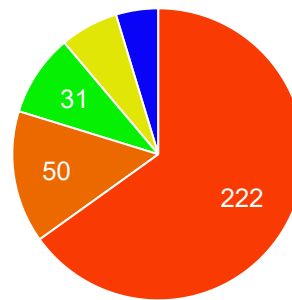

Portal do Egresso UNITPAC

CURSOS

SEXO

● Feminino ● Masculino

Como você obteve seu emprego atual?

Quanto tempo demorou entre a formatura e o início de sua atividade profissional

● Menos de 01 ano ● A pergunta não se aplica a minha c... ● De 01 a 03 anos ◀ 1/2 ▶